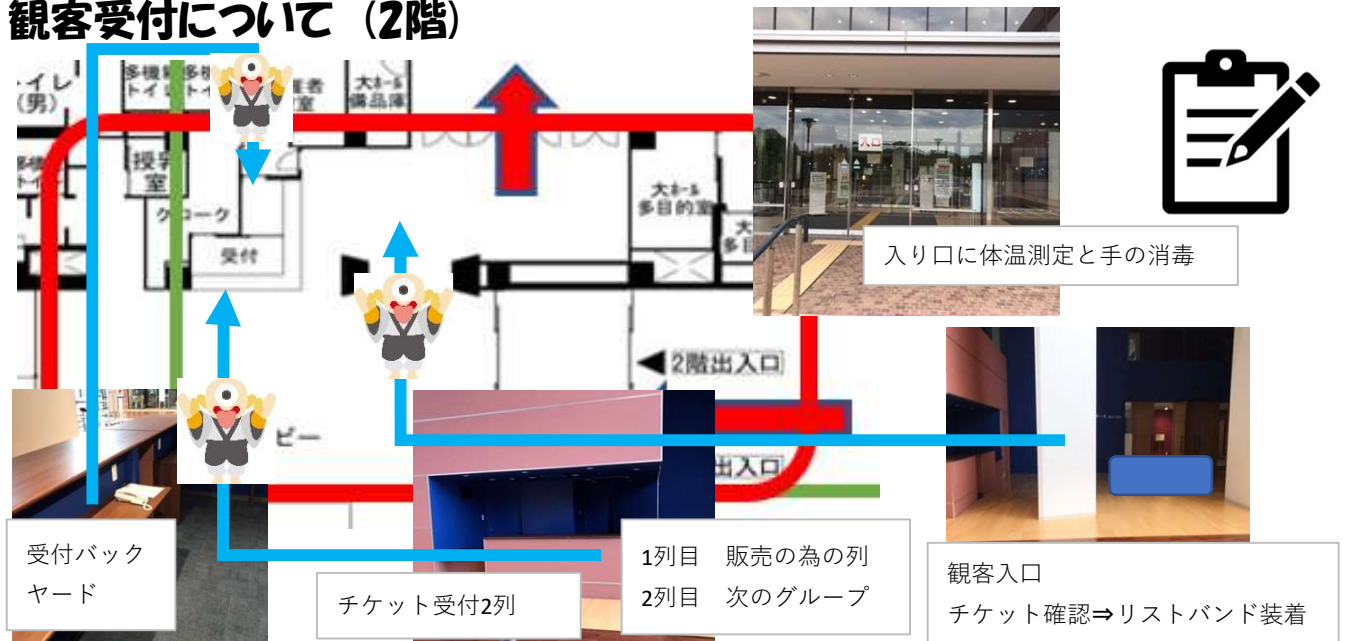

## 観客受付について (2階)

1部・2部一緒にお申し込みの方は1部受付時に同じ番号の座席券をお渡しします  
1部2部はカラーの違うリストバンドを付けます、異なったリストバンドでは入場はできません

### 第1部の受付は

1～20は9:50に集合、10:00より販売開始  
21～40は10:00集合、10:10より販売開始  
41～60は10:10集合、10:20より販売開始  
61～80は10:20集合、10:30より販売開始  
81～100は10:30集合、10:40より販売開始  
101～120は10:40集合、10:50より販売開始  
121～140は10:50集合、11:00より販売開始  
141～160は11:00集合、11:10より販売開始  
161～180は11:10集合、11:20より販売開始  
181～200は11:20集合、11:30より販売開始  
201～ は11:30集合、11:40より販売開始  
入場は11:00～競技開始は12:00の予定  
1部・2部一緒にお申し込みの方は1部受付時に  
同じ番号の座席券をお渡しします

### 第2部の受付は

1～20は12:50集合、13:00より販売開始  
21～40は13:00集合、13:10より販売開始  
41～60は13:10集合、13:20より販売開始  
61～80は13:20集合、13:30より販売開始  
81～100は13:30集合、13:40より販売開始  
101～120は13:40集合、13:50より販売開始  
121～140は13:50集合、14:00より販売開始  
141～160は14:00集合、14:10より販売開始  
161～180は14:10集合、14:20より販売開始  
181～200は14:20集合、14:30より販売開始  
201～ は14:30集合、14:50より販売開始  
第2部入場は1部終了後、1部のお客様退場後に  
入場になります  
第2部は15:30開始の予定です

コロナウィルス感染予防の観点から観客席は座席のスペースを空けての販売となります  
観客受付にて申込番号別に受付時間を決めさせていただきます  
受付時間が早まることはありませんが状況により遅れる場合があります  
密の状況を避けるため受付時間は販売時間より10分前に集合し、前には集合しないでください  
当日体調が悪い(体温が37.5°以上、咳が出る、疲労感)場合はキャンセルしてください  
マスクを必ず着用してください、手洗い消毒をお願いします、声を出しての応援は禁止です  
係の役員の指示に従ってください、従えない場合退館をお願いする場合があります  
1部と2部の間は完全入れ替えです、1+2部共通チケットをお申し込みの方も一旦退館願います